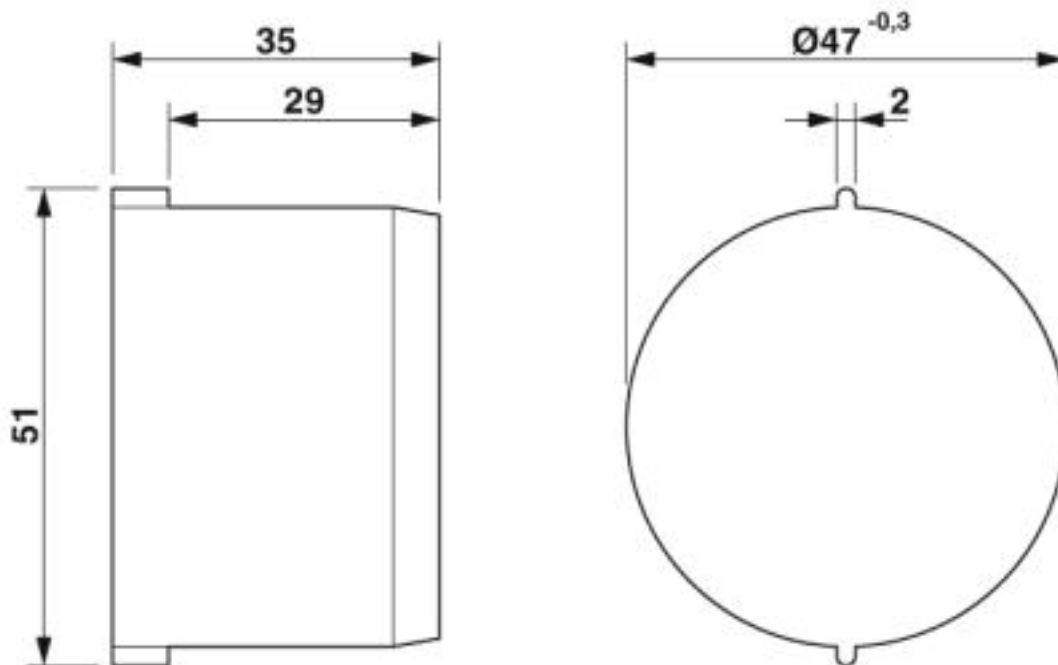

Closing cap, material: PA, color: red

Key Commercial Data

Packing unit	5 pc
Minimum order quantity	5 pc
GTIN	 4 055626 394626
GTIN	4055626394626

Technical data

Environmental Product Compliance

China RoHS	Environmentally friendly use period: unlimited = EFUP-e
	No hazardous substances above threshold values

Drawings

Closing cap - SEALING PLUG 48X35 RD - 1425357

Dimensional drawing

Dimensional drawing

Classifications

eCl@ss

eCl@ss 10.0.1	27144433
eCl@ss 4.0	27141200
eCl@ss 4.1	27141200
eCl@ss 5.0	27149100
eCl@ss 5.1	27149100
eCl@ss 6.0	27149100
eCl@ss 7.0	27149110
eCl@ss 8.0	27149110
eCl@ss 9.0	27144433