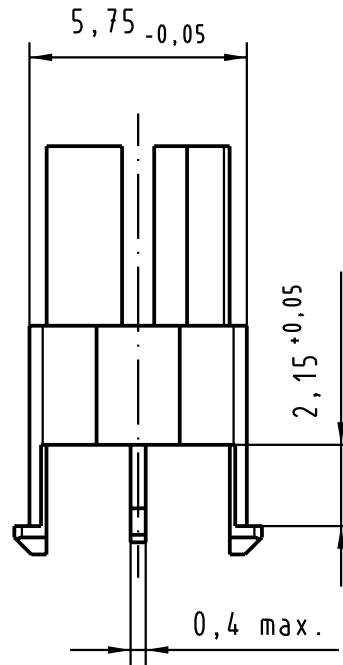

5

4

3

2

1

D

C

B

A

Farbe: RAL 6011 (Resedagrün)
colour: RAL 6011 (reseda green)

All Dimensions in mm Original Size DIN A 4		Techn. Character.			Nicht tolerierte Maße/Free size tolerances IEC 61076-4-101	
			Dat.	Name	Maßstab/Scale 5:1	har-bus HM Kodiereinsatz (Code-Nr. 2578) für Messerleiste har-bus HM coding key (code-no. 2578) for male connector
		Detail.	30.09.99	HL.		
		Insp.	30.09.99	We.		
31206	19.09.02	Hage	Stand.			
26852	10.11.99	HL.	HARTING Electronics GmbH & Co. KG		TB 17 79 000 0014	Blatt/page
26857			D-32339 ESPELKAMP			
Mod.	Dat.	Name			Sub.	