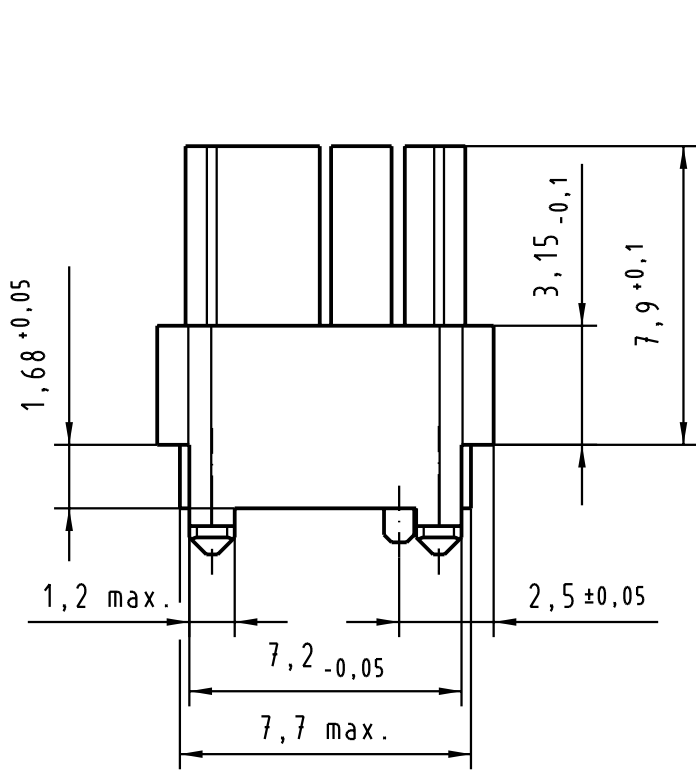

5

4

3

2

1

D

C

B

A

Farbe: RAL 6011 (Resedagrün)
colour: RAL 6011 (reseda green)

All Dimensions in mm Original Size DIN A 4		Techn. Character.			Nicht tolerierte Maße/Free size tolerances IEC 61076-4-101	
			Dat.	Name	Maßstab/Scale 5:1	har-bus HM Kodiereinsatz (Code-Nr. 2578) für Messerleiste har-bus HM coding key (code-no. 2578) for male connector
		Detail.	30.09.99	HL.		
		Insp.	30.09.99	We.		
31206	19.09.02	Hage	Stand.			
26852	10.11.99	HL.	HARTING Electronics GmbH & Co. KG		TB 17 79 000 0014	Blatt/page
26857			D-32339 ESPELKAMP			
Mod.	Dat.	Name			Sub.	