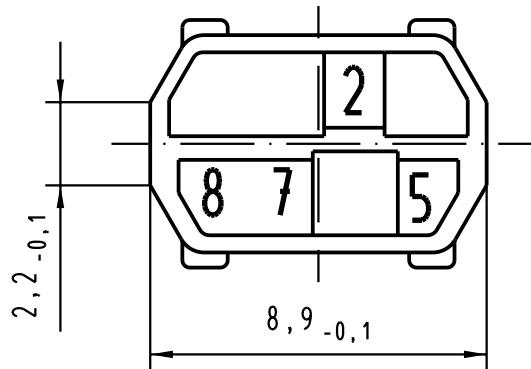

5

4

3

2

1

D

C

B

A

Farbe: RAL 6011 (Resedagrün)
colour: RAL 6011 (reseda green)

All Dimensions in mm Original Size DIN A 4		Techn. Character.			Nicht tolerierte Maße/Free size tolerances IEC 61076-4-101	
			Dat.	Name	Maßstab/Scale 5:1	har-bus HM Kodiereinsatz (Code-Nr. 2578) für Messerleiste har-bus HM coding key (code-no. 2578) for male connector
		Detail.	30.09.99	HL.		
		Insp.	30.09.99	We.		
31206	19.09.02	Hage	Stand.			
26852	10.11.99	HL.	HARTING Electronics GmbH & Co. KG		TB 17 79 000 0014	Blatt/page
26857			D-32339 ESPELKAMP			
Mod.	Dat.	Name			Sub.	