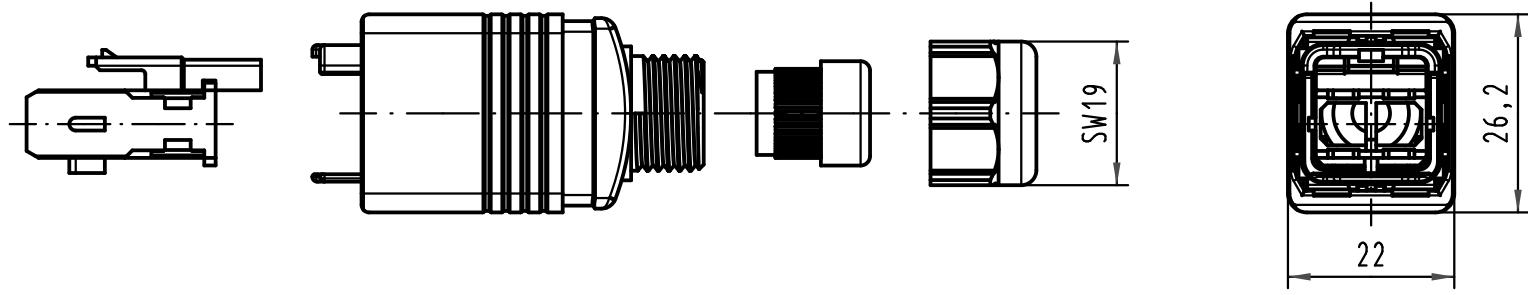

1 2 3 4 5 6

A

B

C

D

All Dimensions in mm Original Size DIN A 4		Techn. Character.			Nicht tolerierte Maßel Free size tolerances	
			Dat.	Name	Maßstab/Scale  1:1	<b>Han PushPull SCRJ</b> Kabelseite Kunststoff cable side plastic
			Detail.	29.10.07 Ho		
			Insp.	SDT		
35981	26.04.10	Bus.	Stand.			
413441	07.04.08	Ho	HARTING Electronics GmbH & Co. KG		<b>TB 09 35 241 0422</b>	Blatt/ page
412742			D-32339 ESPELKAMP			
Mod.	Dat.	Name			Sub.	