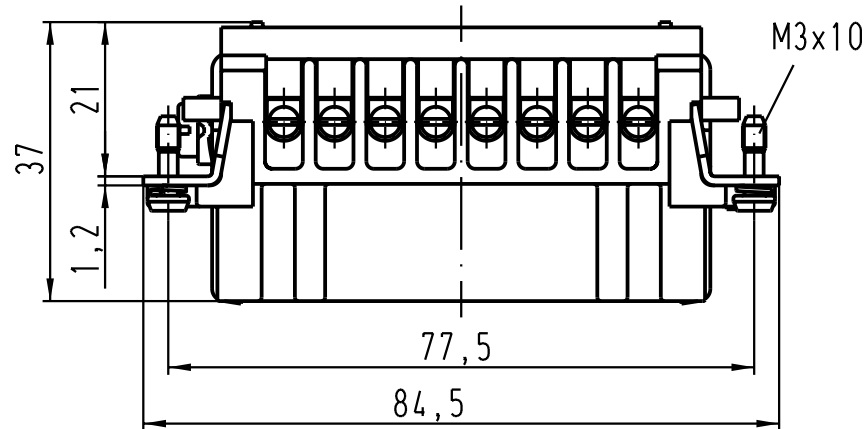

5

4

3

2

1

Ansicht Anschlußseite  
view from termination side

- Kontakte Fe (vergoldet)  
contacts Fe (gold plated)
- ⊗ Kontakte CuNi  
contacts CuNi

 All Dimensions in mm Original Size DIN A 4		Techn. Character.			Nicht tolerierte Masse! Free size tolerances	
			Dat.	Name	1 : 1	Han 16E-F-s Buchseneinsatz Sonderbest. / female insert special contact arrangement
		Detail.	18.10.02	Gö		
		Insp.		KR		
		Stand.				
410243		HARTING Electric GmbH & Co. KG			TB 09 33 016 2791	
Mod.	Dat.	Name	D-32339 Espelkamp		Sub. TB 09 33 016 2791 v. 24.03.93	
						Blatt / page