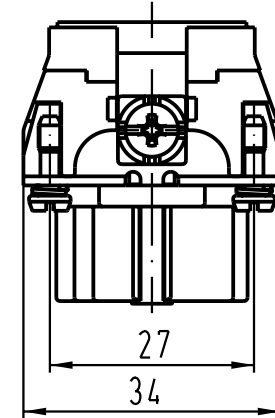

5

4

3

2

1

Ansicht Anschlußseite  
view from termination side

- Kontakte Fe (vergoldet)  
contacts Fe (gold plated)
- ⊗ Kontakte CuNi  
contacts CuNi

 All Dimensions in mm Original Size DIN A 4		Techn. Character.			Nicht tolerierte Masse! Free size tolerances	
			Dat.	Name	1 : 1	Han 16E-F-s Buchseneinsatz Sonderbest. / female insert special contact arrangement
		Detail.	18.10.02	Gö		
		Insp.		KR		
		Stand.				
410243		HARTING Electric GmbH & Co. KG			TB 09 33 016 2791	
Mod.	Dat.	Name	D-32339 Espelkamp		Sub. TB 09 33 016 2791 v. 24.03.93	
						Blatt / page