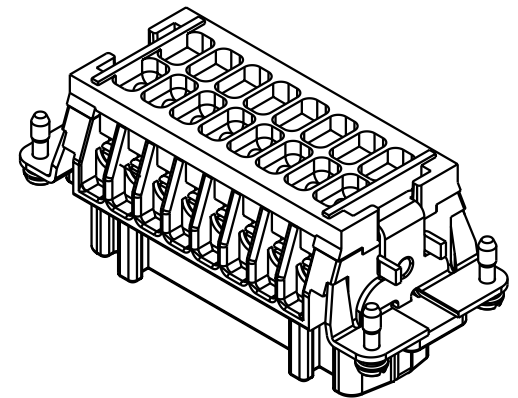

5

4

3

2

1

Ansicht Anschlußseite  
view from termination side

- Kontakte Fe (vergoldet)  
contacts Fe (gold plated)
- ⊗ Kontakte CuNi  
contacts CuNi

 All Dimensions in mm Original Size DIN A 4		Techn. Character.			Nicht tolerierte Masse! Free size tolerances	
			Dat.	Name	1 : 1	Han 16E-F-s Buchseneinsatz Sonderbest. / female insert special contact arrangement
		Detail.	18.10.02	Gö		
		Insp.		KR		
		Stand.				
410243		HARTING Electric GmbH & Co. KG			TB 09 33 016 2791	
Mod.	Dat.	Name	D-32339 Espelkamp		Sub. TB 09 33 016 2791 v. 24.03.93	
						Blatt / page