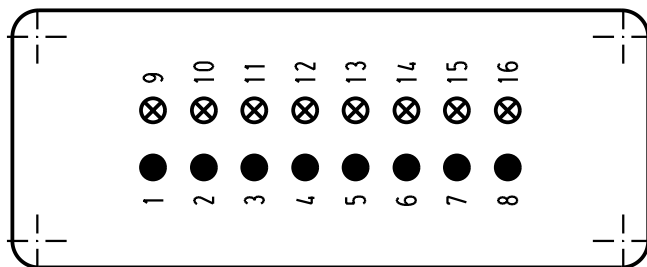

5

4

3

2

1

Ansicht Anschlußseite  
view from termination side

- Kontakte Fe (vergoldet)  
contacts Fe (gold plated)
- ⊗ Kontakte CuNi  
contacts CuNi

 All Dimensions in mm Original Size DIN A 4		Techn. Character.			Nicht tolerierte Masse! Free size tolerances	
			Dat.	Name	1 : 1	Han 16E-F-s Buchseneinsatz Sonderbest. / female insert special contact arrangement
		Detail.	18.10.02	Gö		
		Insp.		KR		
		Stand.				
410243		HARTING Electric GmbH & Co. KG			TB 09 33 016 2791	
Mod.	Dat.	Name	D-32339 Espelkamp		Sub. TB 09 33 016 2791 v. 24.03.93	
						Blatt / page